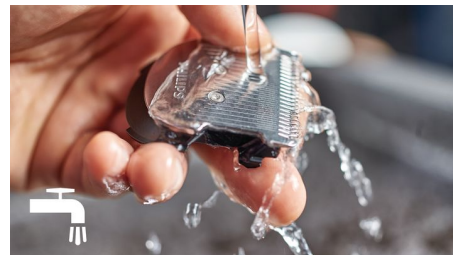

Fácil de limpiar

Solo tienes que soltar el cabezal desmontable para extraer y lavar las cuchillas.