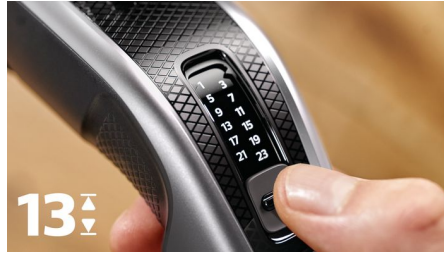

13 posiciones de longitud con bloqueo

Solo tienes que seleccionar y bloquear la longitud que deseas. El peine-guía ajustable tiene 12 posiciones de longitud entre 1 mm y 23 mm, con una precisión de 2 mm entre cada longitud. Retira el peine-guía para un corte apurado de 0,5 mm.