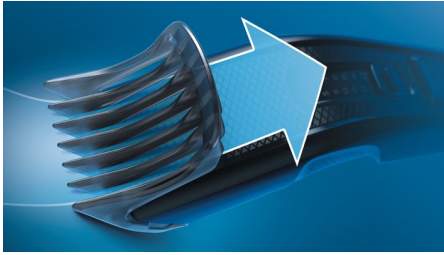

Destacados

Tecnología Trim-n-Flow

Nuestro innovador peine-guía ha sido diseñado para evitar que el pelo se quede atascado en el cortapelos. Para que puedas seguir cortando pelo de principio a fin, sin interrupción.